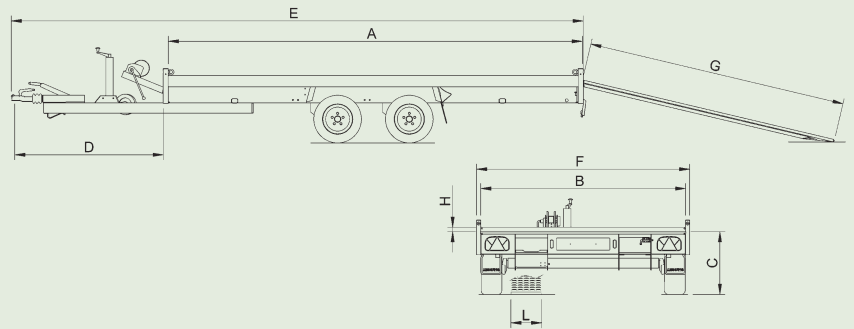

	MSX 3000 405 x 200
Maße/Gewichte	
Gesamtgewicht	3000/1500
Leergewicht	536
Nutzlast	2464/964
Kastenlänge innen (A)	405
Kastenbreite innen (B)	200
Ladeflachhöhe (C)	58
Deichsellänge (D)	145
Totale Länge (E)	558
Totale Breite (F)	208
Länge Auffahrrampen (G)	250
Relinghöhe (H)	4
Breite Auffahrrampen (L)	30
Reifenma,	195/55R10

* Zubehör ist lieferbar beim bestimmten Anhänger
Maße stehen vermeldet in cm, Gewichten in kg.