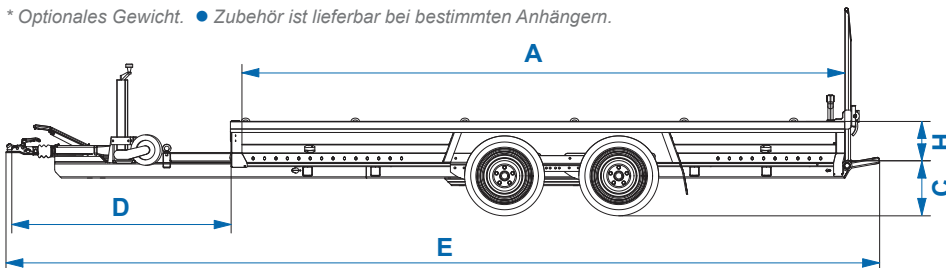

* Optionales Gewicht. • Zubehör ist lieferbar bei bestimmten Anhängern.