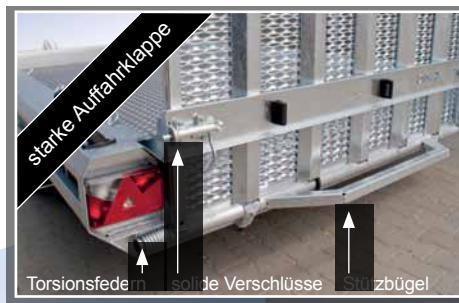

* Optionales Gewicht. • Zubehör ist lieferbar bei bestimmten Anhängern.