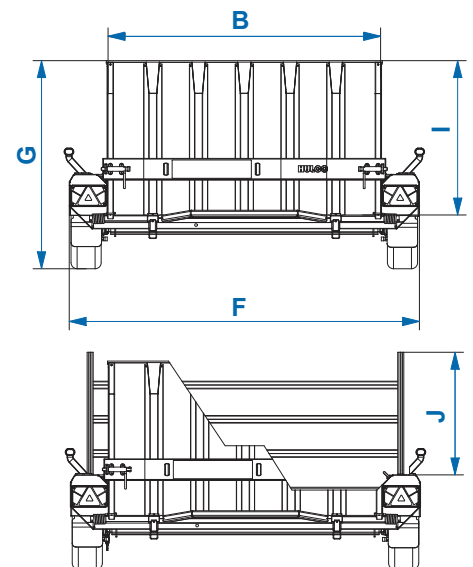

* Optionales Gewicht. • Zubehör ist lieferbar bei bestimmten Anhängern.