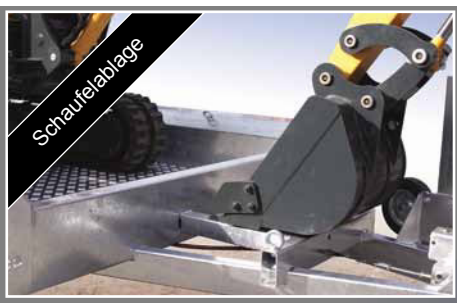

* Optionales Gewicht. • Zubehör ist lieferbar bei bestimmten Anhängern.