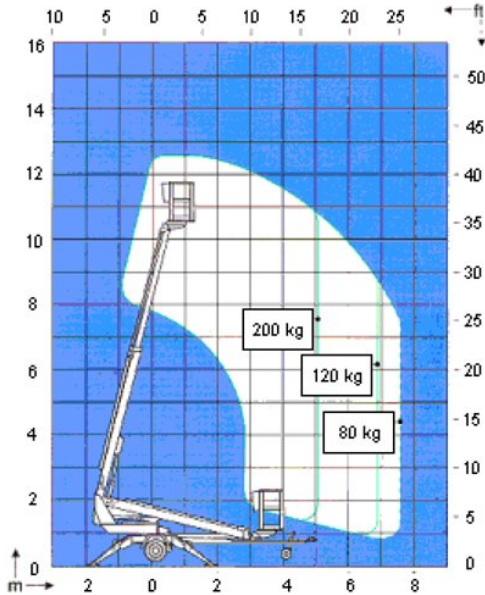

Neubrandenburger Maschinen Vertriebs GmbH

17034 Neubrandenburg, Demminer Str. 45
Tel. 0395 - 43019-20 Fax 0395 - 43019-21

Dino 125 T

Technische Daten

Einsatzdaten

Max. Arbeitshöhe	12,50 m
Max. Plattformhöhe	10,50 m
Plattformabmessung LxB	1,30 x 0,70 m
Max. Hublast	215 kg
Max. seitliche Reichweite	7,50m bei 80 kg
Antriebsart	Elektro 230 V
Schwenkbereich	endlos
Abstützbreite	3,60 m X 3,60m

Transportdaten

Eigengewicht	1.450 kg
Stützlast	75 kg
Gesamtlänge	6,80 m
Transportbreite	1,65 m
Bauhöhe	1,98 m

Besonderes

Hersteller, Bezeichnung	Dino, 125 T
Drehbarer Arbeitskorb	Ja
Korbarm, Drehwinkel	Nein, 0°
Hydraulische Abstützung	Ja
Steckdose im Arbeitskorb	Ja
Sonstige Anschlüsse im Arbeitskorb	Nein
Rangierfahrantrieb	Ja